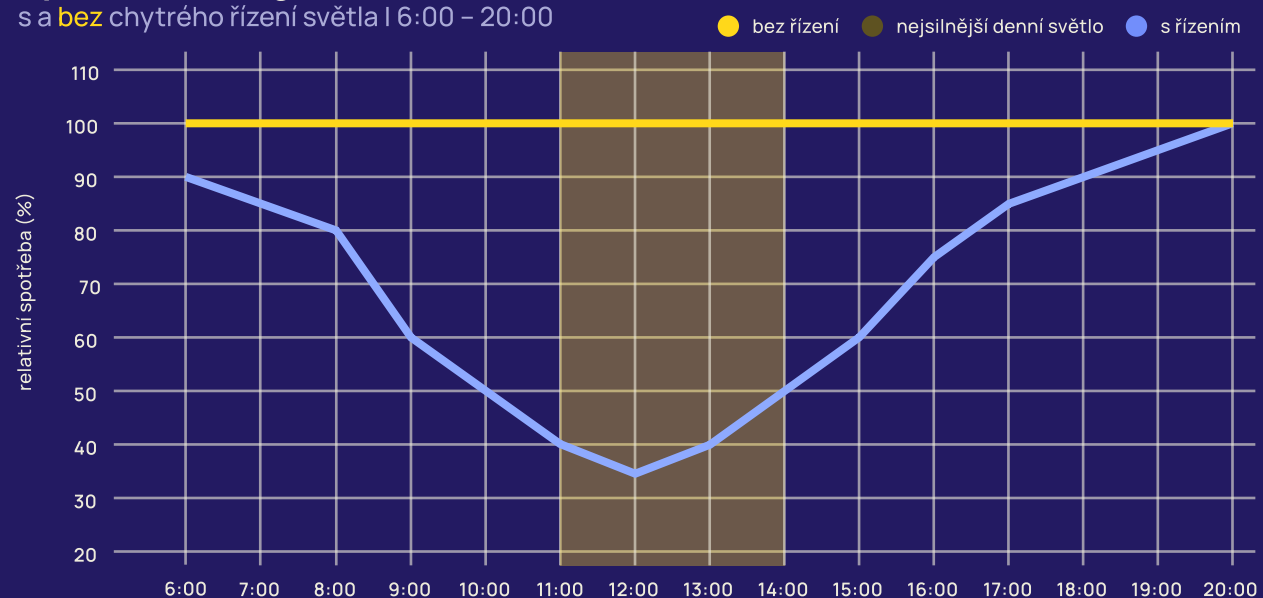

Méně údržby
(optimalizovaný
provoz)

Nižší spotřeba
energie (ekologický
přínos)

Senzory denního světla
automaticky snižují jas
svítidel.

PIR senzory poznají, že nikdo
není v místnosti – a světla
zhasnou sama.

Spotřeba energie během dne

s a **bez** chytrého řízení světla | 6:00 – 20:00

Provozní data po instalaci systému Spectoda, Brno, květen 2025.